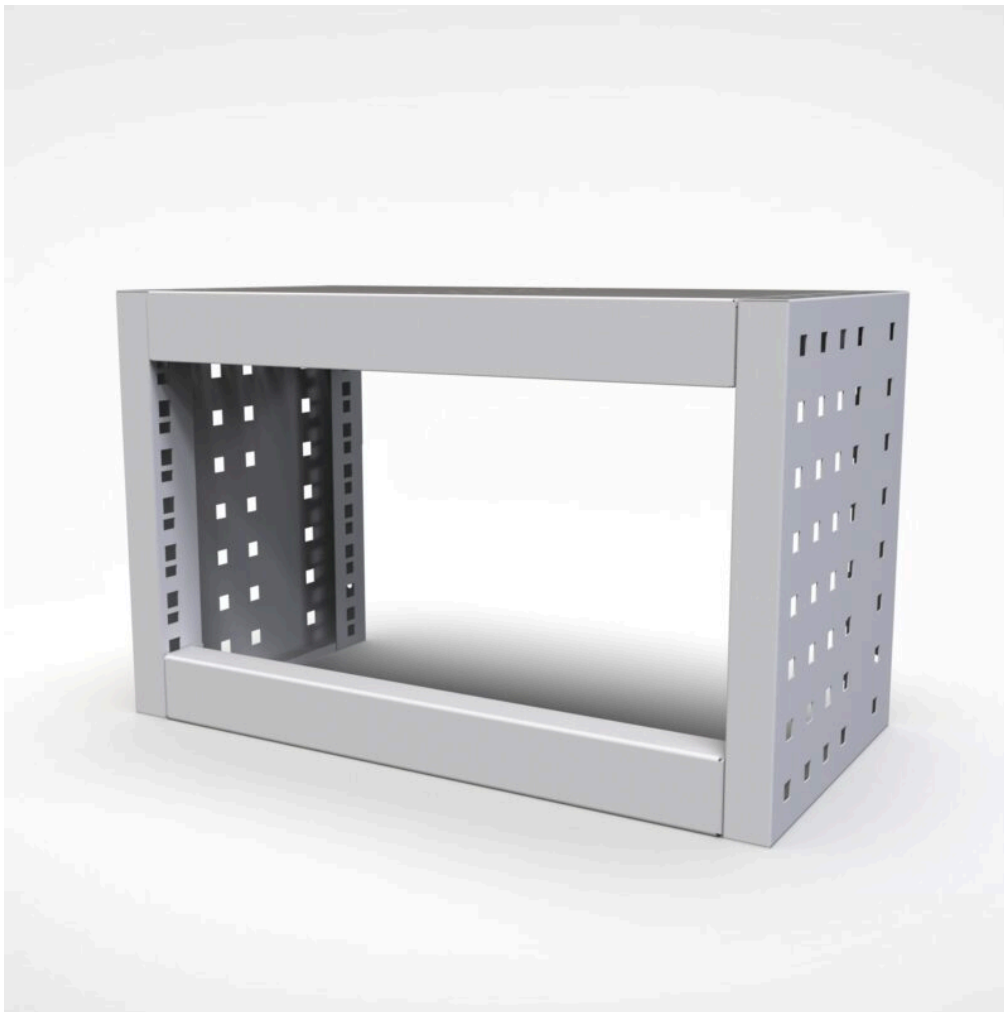

## MODULO APERTO DENWORKS 1.1 L 500 P 250 H 300

**€ 68.00**

**Codice** DWAP020101M11

### Dettagli

- Lunghezza: 507 mm
- Profondità: 260 mm
- Altezza: 319 mm
- Peso: 4.2 Kg

### Descrizione

Questo prodotto è realizzato in lega di acciaio leggero e ultra resistente, spessore 1 mm con verniciatura antigraffio, antiruggine e anticorrosione colore bianca. Viene utilizzato per offrire la massima efficienza e ordine, consentendo di tenere ogni attrezzo o utensile ben custodito e facilmente accessibile. Viene consegnato già montato, con all'interno tutta la viteria necessaria per il suo funzionamento.

### Link al sito

<https://www.denworker.com/prodotto/modulo-aperto-denworks-1-1-l-507-p-260-h-319/>