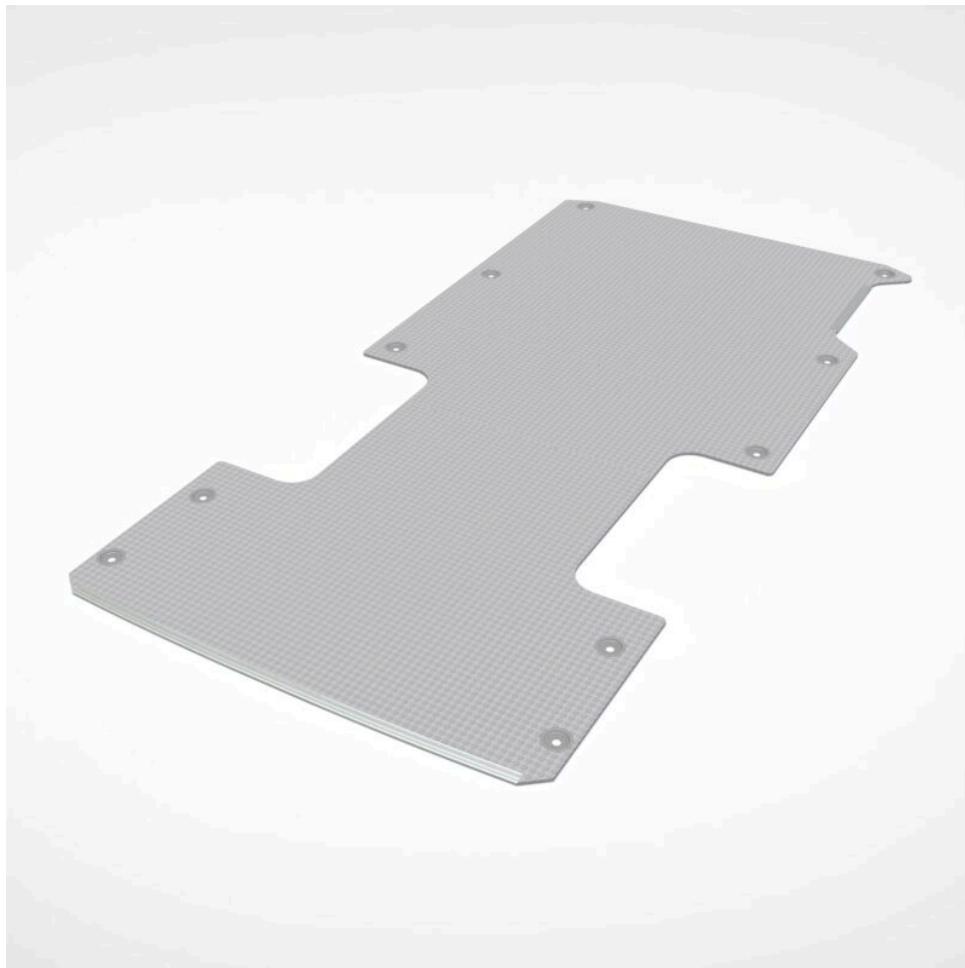

## PIANALE IN LEGNO MULTISTRATO IVECO DAILY 2014-2024 L3H2 CON 1 PORTA LATERALE, RUOTA GEMELLATA

**€ 432.00**

**Codice** PNLGID1432P1RG

### Dettagli

- Lunghezza: 3540 mm
- Profondità: 1800 mm
  - Altezza: 12 mm
  - Peso: 59.0 Kg

### Descrizione

Questo prodotto è realizzato con n.3 pannelli in legno multistrato marino fenolico ultra resistente, spessore 12 mm impermeabile, antigraffio e antiscivolo colore grigio con bordature in alluminio. Viene utilizzato per proteggere e irrobustire la pavimentazione del vano carico da possibili urti e danneggiamenti e mantenere il veicolo sempre in condizioni ottimali. Viene consegnato già montato, con all'interno tutta la viteria necessaria per il suo funzionamento. Installazione facile e veloce essendo il prodotto già sagomato su misura per il furgone.

### Link al sito

<https://www.denworker.com/prodotto/pianale-in-legno-multistrato-iveco-daily-2014-2023-l3h2-con-1-porta-laterale-ruota-gemellata/>