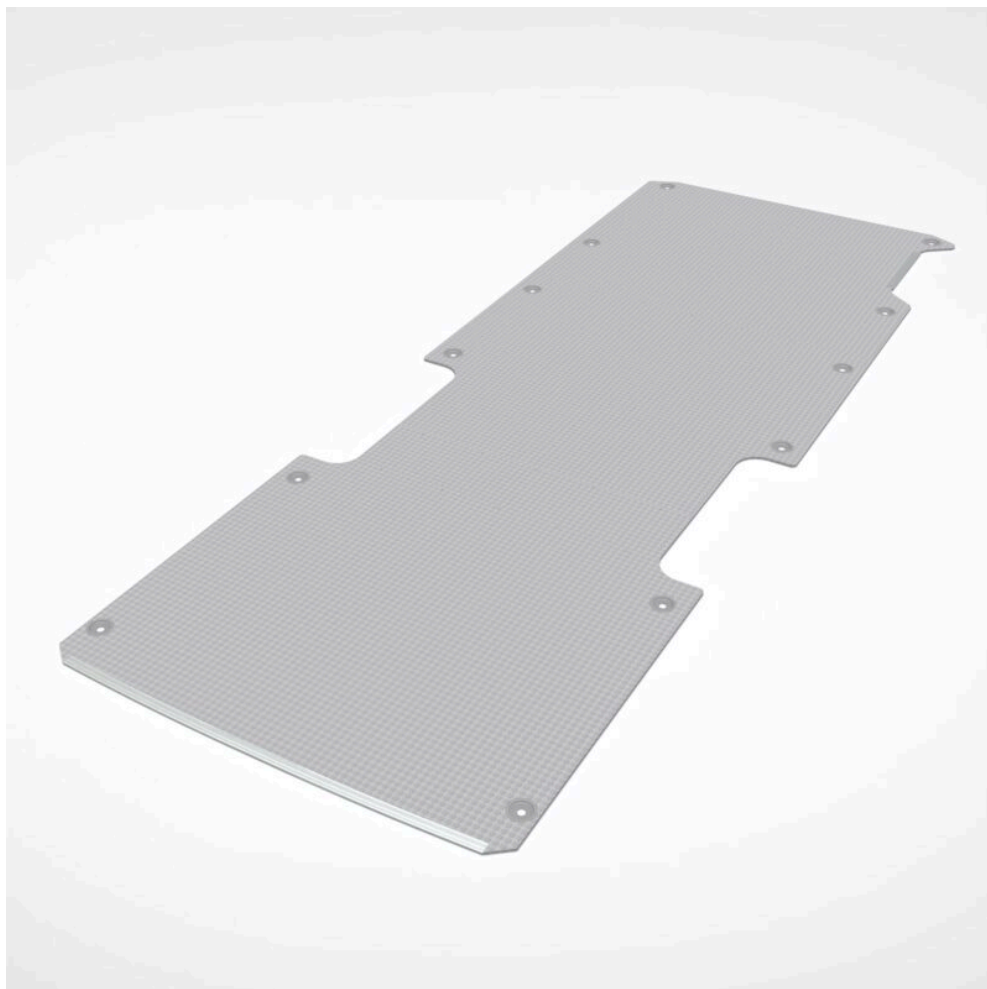

PIANALE IN LEGNO MULTISTRATO IVECO DAILY 2014-2024 L4H3 CON 1 PORTA LATERALE, RUOTA SINGOLA

€ 584.00

Codice PNLGID1443P1RS

Dettagli

- Lunghezza: 4680 mm
- Profondità: 1800 mm
 - Altezza: 12 mm
 - Peso: 82.2 Kg

Descrizione

Questo prodotto è realizzato con n.4 pannelli in legno multistrato marino fenolico ultra resistente, spessore 12 mm impermeabile, antigraffio e antiscivolo colore grigio con bordature in alluminio. Viene utilizzato per proteggere e irrobustire la pavimentazione del vano carico da possibili urti e danneggiamenti e mantenere il veicolo sempre in condizioni ottimali. Viene consegnato già montato, con all'interno tutta la viteria necessaria per il suo funzionamento. Installazione facile e veloce essendo il prodotto già sagomato su misura per il furgone.

Link al sito

<https://www.denworker.com/prodotto/pianale-in-legno-multistrato-iveco-daily-2014-2023-l4h3-con-1-porta-laterale-ruota-singola/>