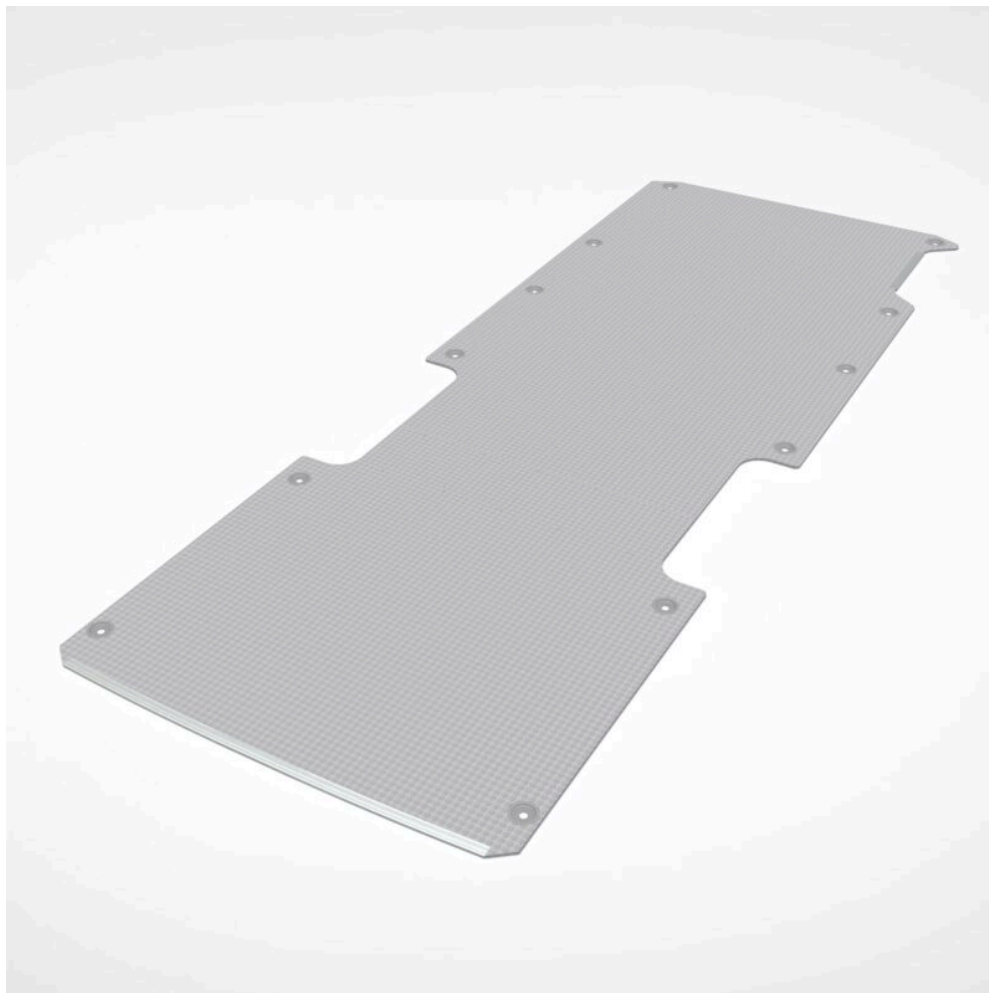

## PIANALE IN LEGNO MULTISTRATO IVECO DAILY 2014-2024 L4H3 CON 2 PORTE LATERALI, RUOTA SINGOLA

**€ 586.00**

**Codice** PNLGID1443P2RS

### Dettagli

- Lunghezza: 4680 mm
- Profondità: 1800 mm
  - Altezza: 12 mm
  - Peso: 82.2 Kg

### Descrizione

Questo prodotto è realizzato con n.4 pannelli in legno multistrato marino fenolico ultra resistente, spessore 12 mm impermeabile, antigraffio e antiscivolo colore grigio con bordature in alluminio. Viene utilizzato per proteggere e irrobustire la pavimentazione del vano carico da possibili urti e danneggiamenti e mantenere il veicolo sempre in condizioni ottimali. Viene consegnato già montato, con all'interno tutta la viteria necessaria per il suo funzionamento. Installazione facile e veloce essendo il prodotto già sagomato su misura per il furgone.

### Link al sito

<https://www.denworker.com/prodotto/pianale-in-legno-multistrato-iveco-daily-2014-2023-l4h3-con-2-porte-laterali-ruota-singola/>