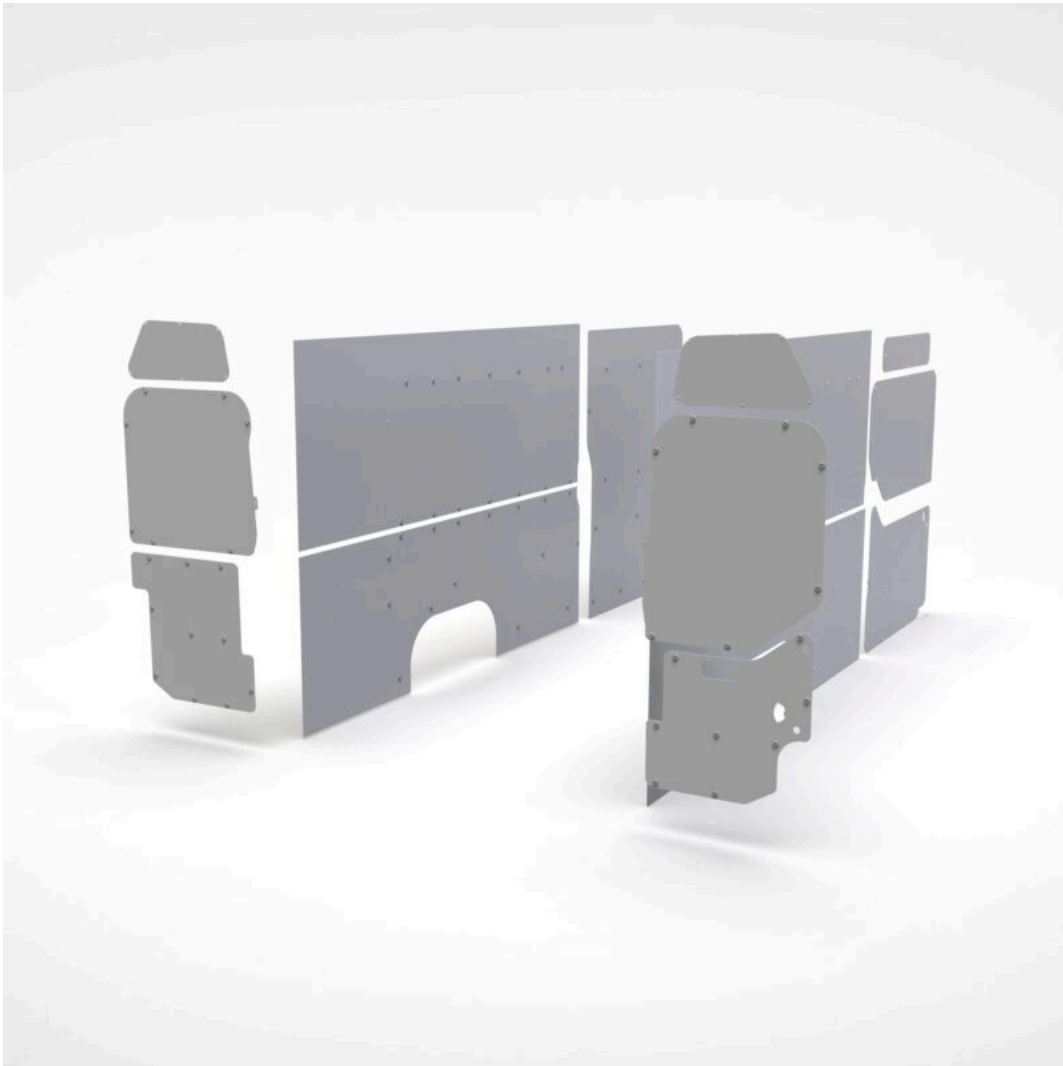

## RIVESTIMENTO IN POLIPROPILENE OPEL MOVANO 2010-2021 L4H3 CON 2 PORTE LATERALI

**€ 502.00** (tasse escluse)

**SKU:** RVPGOM1043P2

### Specifiche tecniche

- **Lunghezza:** 4383 mm
- **Profondità:** 4 mm
- **Altezza:** 2144 mm
- **Peso:** 32.1 Kg

### Descrizione

Questo prodotto è realizzato in polipropilene alveolare ultra resistente, spessore 4 mm impermeabile, antigraffio e antiscivolo colore grigio con struttura a nido d'ape. Viene utilizzato per proteggere e irrobustire le pareti laterali del vano carico da possibili urti e danneggiamenti e mantenere il veicolo sempre in condizioni ottimali. Viene consegnato già montato, con all'interno tutta la viteria necessaria per il suo funzionamento. Installazione facile e veloce essendo il prodotto già sagomato su misura per il furgone.

### Link al sito

<https://www.denworker.com/prodotto/rivestimento-in-polipropilene-opel-movano-2010-2021-l4h3-con-2-porte-laterali-2/>