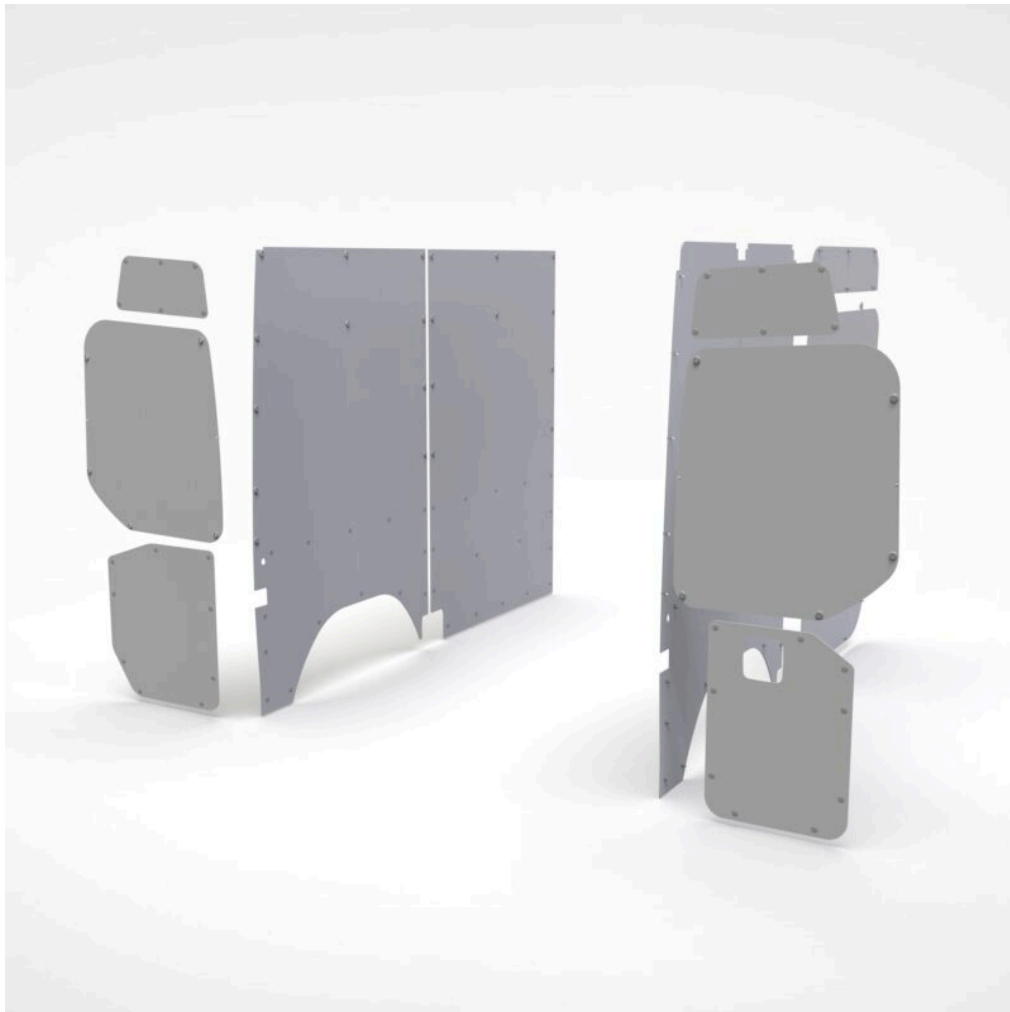

## RIVESTIMENTO IN POLIPROPILENE VOLKSWAGEN CRAFTER 2006-2016 L1H2 SENZA PORTE LATERALI

**€ 286.00** (tasse escluse)

**SKU:** RVPGVC0612P0

### Specifiche tecniche

- **Lunghezza:** 2700 mm
- **Profondità:** 4 mm
- **Altezza:** 1940 mm
- **Peso:** 28.0 Kg

### Descrizione

Questo prodotto è realizzato in polipropilene alveolare ultra resistente, spessore 4 mm impermeabile, antigraffio e antiscivolo colore grigio con struttura a nido d'ape. Viene utilizzato per proteggere e irrobustire le pareti laterali del vano carico da possibili urti e danneggiamenti e mantenere il veicolo sempre in condizioni ottimali. Viene consegnato già montato, con all'interno tutta la viteria necessaria per il suo funzionamento. Installazione facile e veloce essendo il prodotto già sagomato su misura per il furgone.